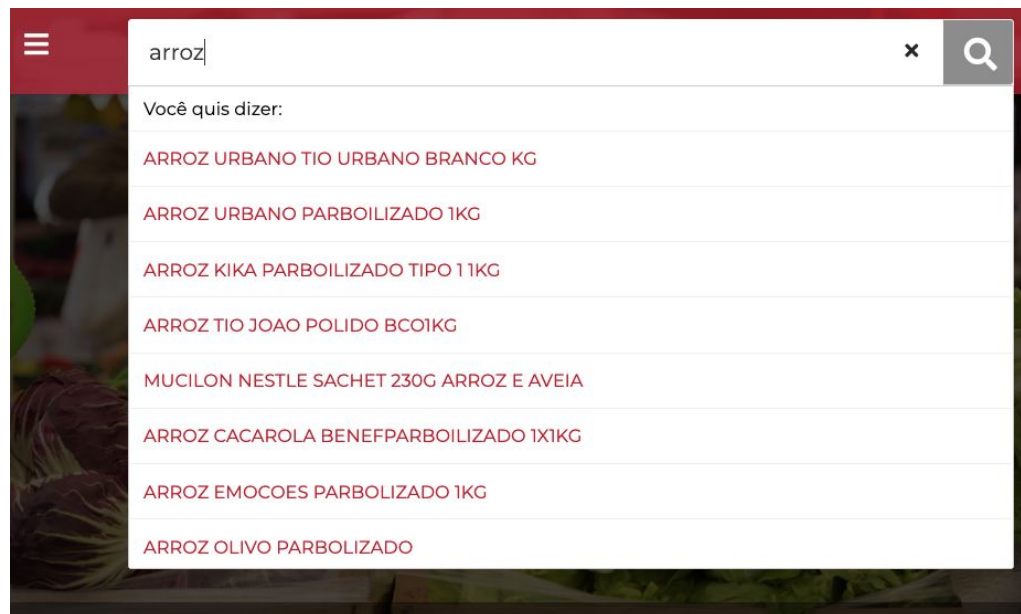

Como é feito?

PREÇODAHORA

Saiba onde comprar barato na sua cidade

Tecnologias usadas

A collection of technology logos arranged in a grid-like fashion. From top to bottom: JWT logo; REST API logo; Google logo; PostgreSQL logo; HTML logo; CSS logo; and Parquet logo.

Variedade de Dados

Diferenciais

PREÇO DA HORA

Saiba onde comprar barato na sua cidade

Diferenciais

- + Pré-consulta inteligente
- + Exclusivo banco de imagens
- + Sigilo de informações dos usuários
- + Lista de compra: local de maior economia
- + Histórico de preços
- + Geolocalização e rotas dinâmicas e flexíveis

Pré-consulta inteligente

Exclusivo Banco de Imagens

The screenshot shows the 'Preço da Hora' app interface. At the top, there's a search bar with 'ARROZ URBANO PARBOILIZADO 1K' and a list of search results for rice. The main focus is on the 'Detalhes do Produto' page for 'CREME LEITE ITALAC 200G'. The product image shows a box of 'Italac Creme de Leite Leve' with strawberries. The price is listed as R\$ 1,99, with a note '8 h atrás' and a 'Ver histórico' link. Below the price, the establishment is identified as 'SUPERMERCADO MANAIRA' with the address 'AVENIDA JOAO CANCIO DA SILVA, 493, MANAIRA' and municipality 'JOÃO PESSOA'. A 'Mapa' button is visible. At the bottom, there are navigation icons for 'Cód. Barras', 'Combustível', 'Listas', and 'Configurações'.