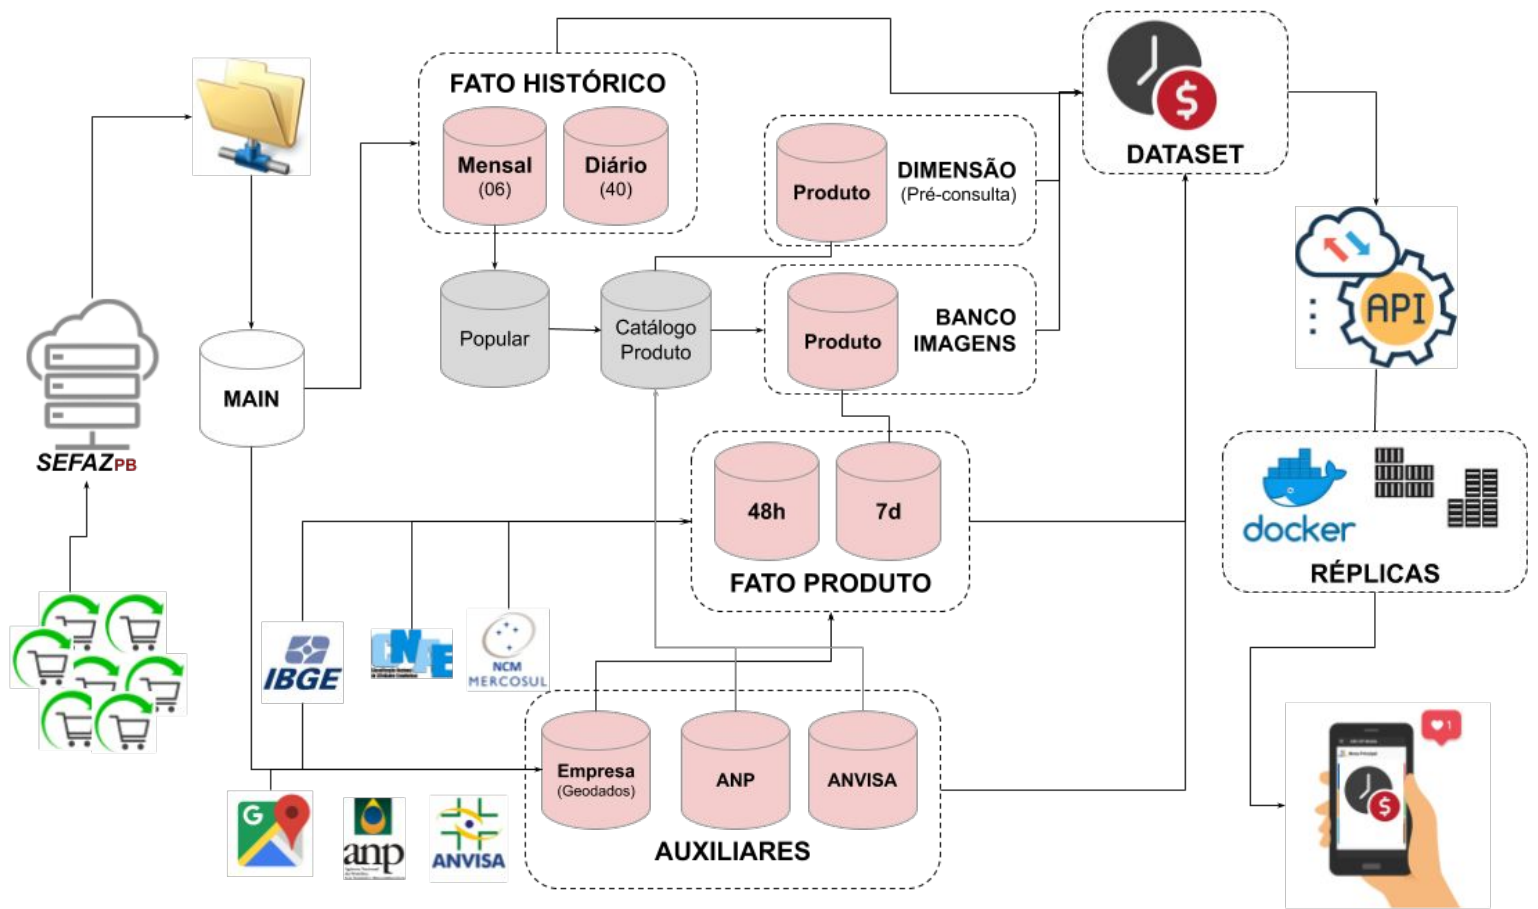

Como é feito?

PREÇODAHORA

Saiba onde comprar barato na sua cidade

Tecnologias usadas

A collection of technology logos arranged in a grid-like fashion. From top to bottom: JWT logo; REST API logo; Google logo; PostgreSQL logo; HTML logo; CSS logo; and Parquet logo.

Variedade de Dados

Diferenciais

PREÇO DA HORA

Saiba onde comprar barato na sua cidade

Diferenciais

- + Pré-consulta inteligente
- + Exclusivo banco de imagens
- + Sigilo de informações dos usuários
- + Lista de compra: local de maior economia
- + Histórico de preços
- + Geolocalização e rotas dinâmicas e flexíveis

Pré-consulta inteligente

Exclusivo Banco de Imagens

The screenshot shows the 'Preço da Hora' app interface. At the top, there's a search bar with 'ARROZ URBANO PARBOILIZADO 1K' and a list of search results for rice. The main focus is on the 'Detalhes do Produto' page for 'CREME LEITE ITALAC 200G'. The product image shows a box of 'Italac Creme de Leite Leve' with strawberries. The price is listed as R\$ 1,99, with a note '8 h atrás' and a 'Ver histórico' link. Below the price, the establishment is identified as 'SUPERMERCADO MANAIRA' with the address 'AVENIDA JOAO CANCIO DA SILVA, 493, MANAIRA' and municipality 'JOÃO PESSOA'. A 'Mapa' button is visible. At the bottom, there are navigation icons for 'Cód. Barras', 'Combustível', 'Listas', and 'Configurações'.