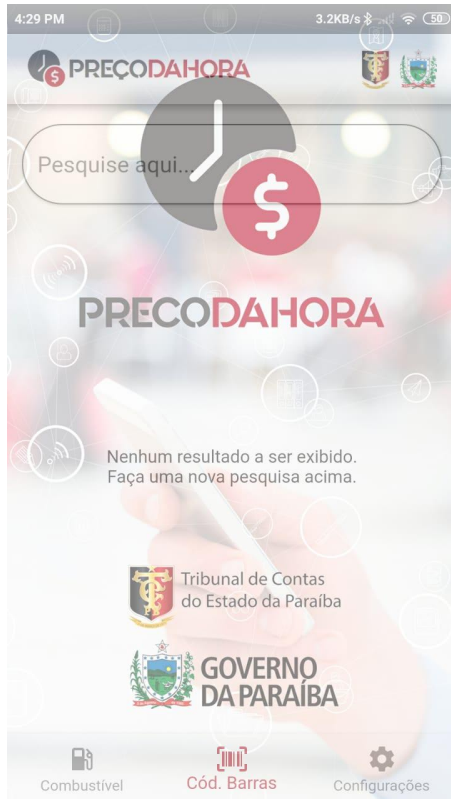

ALÉSSIO TONY C. ALMEIDA

Professor & Researcher
Ph.D. in Economics

alessio@ccsa.ufpb.br

lema.ufpb.br

Department of Economics, Federal University of Paraíba, Brazil
João Pessoa-PB | Postal Code: 58051900 | Phone: (+55) 83 3216-7453