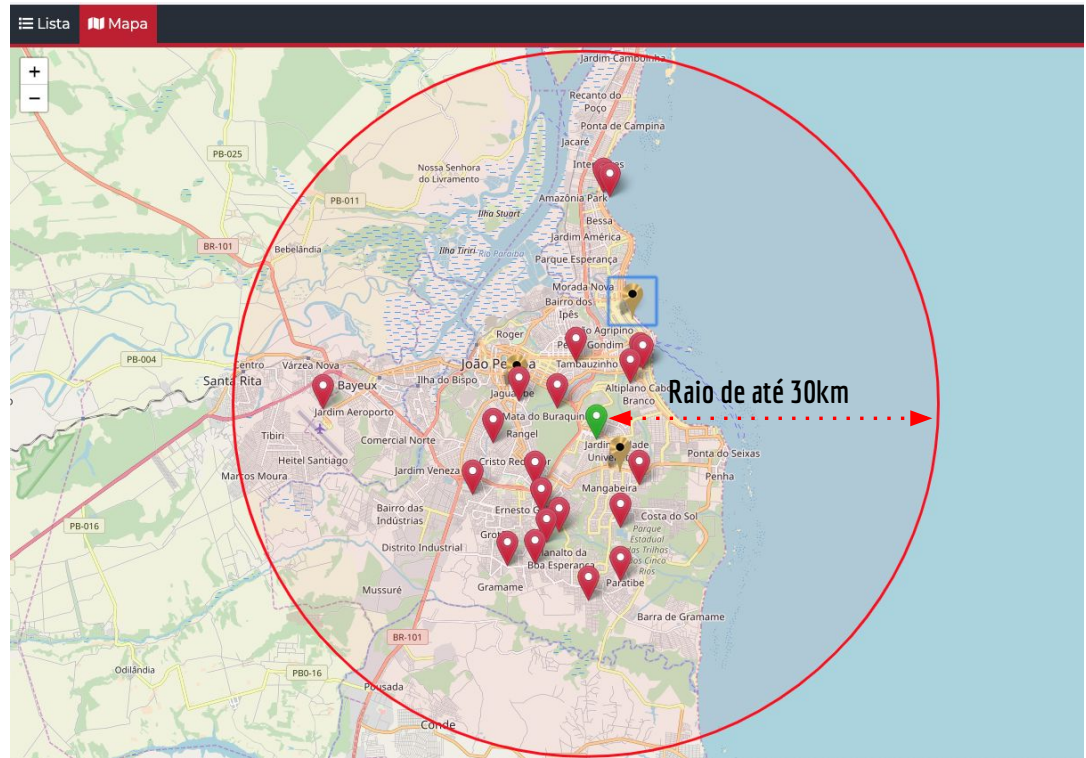

Pré-consulta inteligente

Exclusivo Banco de Imagens

The screenshot shows the 'Preço da Hora' app interface. At the top, there's a search bar with 'ARROZ URBANO PARBOILIZADO 1K' and a list of search results for rice. The main focus is on the 'Detalhes do Produto' page for 'CREME LEITE ITALAC 200G'. The product image shows a box of 'Italac Creme de Leite Leve' with strawberries. The price is listed as R\$ 1,99, with a note '8 h atrás' and a 'Ver histórico' link. Below the price, the establishment is identified as 'SUPERMERCADO MANAIRA' with the address 'AVENIDA JOAO CANCIO DA SILVA, 493, MANAIRA' and municipality 'JOÃO PESSOA'. A 'Mapa' button is visible. At the bottom, there are navigation icons for 'Cód. Barras', 'Combustível', 'Listas', and 'Configurações'.

GPS | Município | CEP | Logradouro

Geolocalização e Rotas

Lista de Compras

Basta adicionar os itens à sua lista de compras e o **Preço da Hora** mostra o melhor lugar para economizar.

[Economizar](#) [Salvar](#) [Limpar](#)