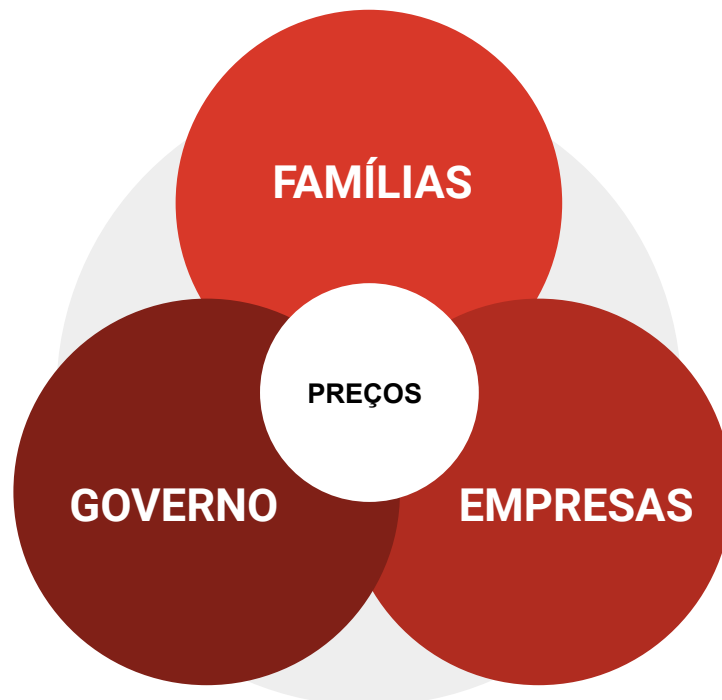

Motivação

Qual é o papel dos PREÇOS nas economias de mercado?

Motivação