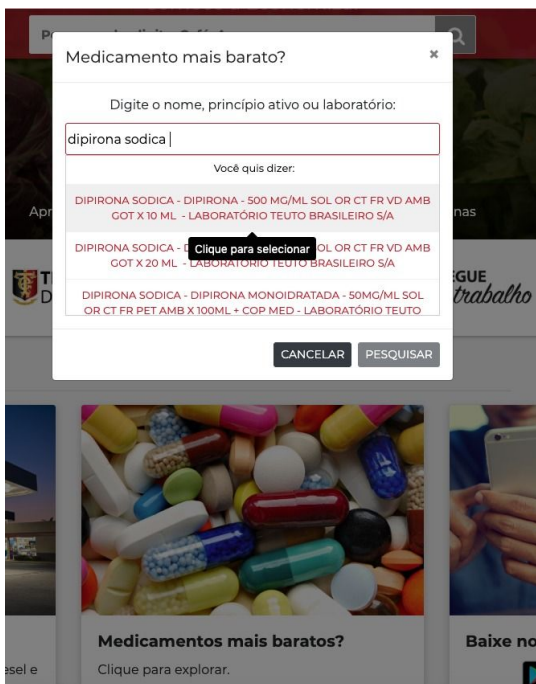

Como é feito?

PREÇODAHORA

Saiba onde comprar barato na sua cidade

Tecnologias usadas

A collection of technology logos arranged in a grid-like fashion. From top to bottom: JWT logo; REST API logo; Google logo; PostgreSQL logo; HTML logo; CSS logo; and Parquet logo.

Variedade de Dados

Diferenciais

PREÇO DA HORA

Saiba onde comprar barato na sua cidade

Diferenciais

- + Pré-consulta inteligente
- + Exclusivo banco de imagens
- + Sigilo de informações dos usuários
- + Lista de compra: local de maior economia
- + Histórico de preços
- + Geolocalização e rotas dinâmicas e flexíveis

Pré-consulta inteligente

Exclusivo Banco de Imagens

The screenshot shows the 'Preço da Hora' app interface. At the top, there's a search bar with 'ARROZ URBANO PARBOILIZADO 1K' and a list of search results for rice. The main focus is on the 'Detalhes do Produto' page for 'CREME LEITE ITALAC 200G'. The product image shows a box of 'Italac Creme de Leite Leve' with strawberries. The price is listed as R\$ 1,99, with a note '8 h atrás' and a 'Ver histórico' link. Below the price, the establishment is identified as 'SUPERMERCADO MANAIRA' with the address 'AVENIDA JOAO CANCIO DA SILVA, 493, MANAIRA' and municipality 'JOÃO PESSOA'. A 'Mapa' button is visible. At the bottom, there are navigation icons for 'Cód. Barras', 'Combustível', 'Listas', and 'Configurações'.