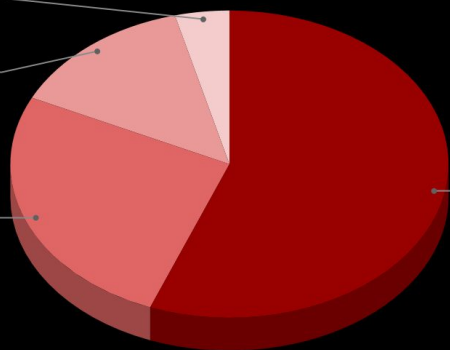

Mais de **11,9 milhões** de produtos têm seus preços analisados diariamente no **Sistema Preço da Hora**.

Os dados abrangem um universo de até **122 mil estabelecimentos** de todos os **223 municípios** paraibanos.

Mesorregiões

Borborema

4,0%

Sertão

13,9%

Agreste

26,2%

Mata

55,9%